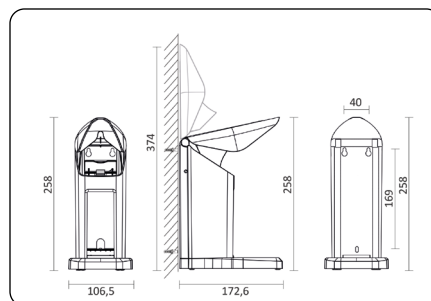

Technische Daten

Spender für 500 ml Flaschen