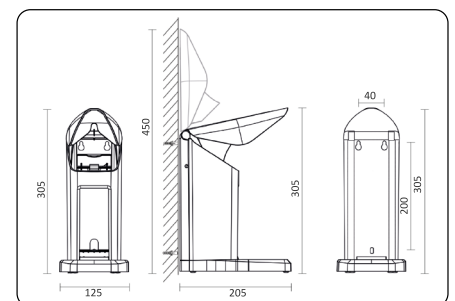

Technische Daten

Spender für 1000 ml Flaschen

Fachberatung

HARTMANN SCIENCE CENTER

Tel: +49 (0) 40 - 54 00 6 -111

E-Mail: science-center@hartmann.info

Wir forschen für den Infektionsschutz
hartmann-science-center.com

Produktname	Produkteigenschaft	Artikelnummer	PZN	Versand-Einh. Packungen
Eurospender Safety plus	für 500 ml BODE Flaschen	981 467	14140207	1
	für 1000 ml BODE Flaschen	981 468	14140213	1
Einmalpumpe mit langem Auslauf	für 500 ml BODE Flaschen	981 602	14027652	200
	für 1000 ml BODE Flaschen	981 603	14027669	200

* Die Einmalpumpe mit langem Auslauf ist nicht im Lieferumfang enthalten

PAUL HARTMANN AG
Paul-Hartmann-Straße 12
89522 Heidenheim
Deutschland

Tel. +49 (0) 7321-36-0
Fax +49 (0) 7321-36-36
info@hartmann.info
www.hartmann.info